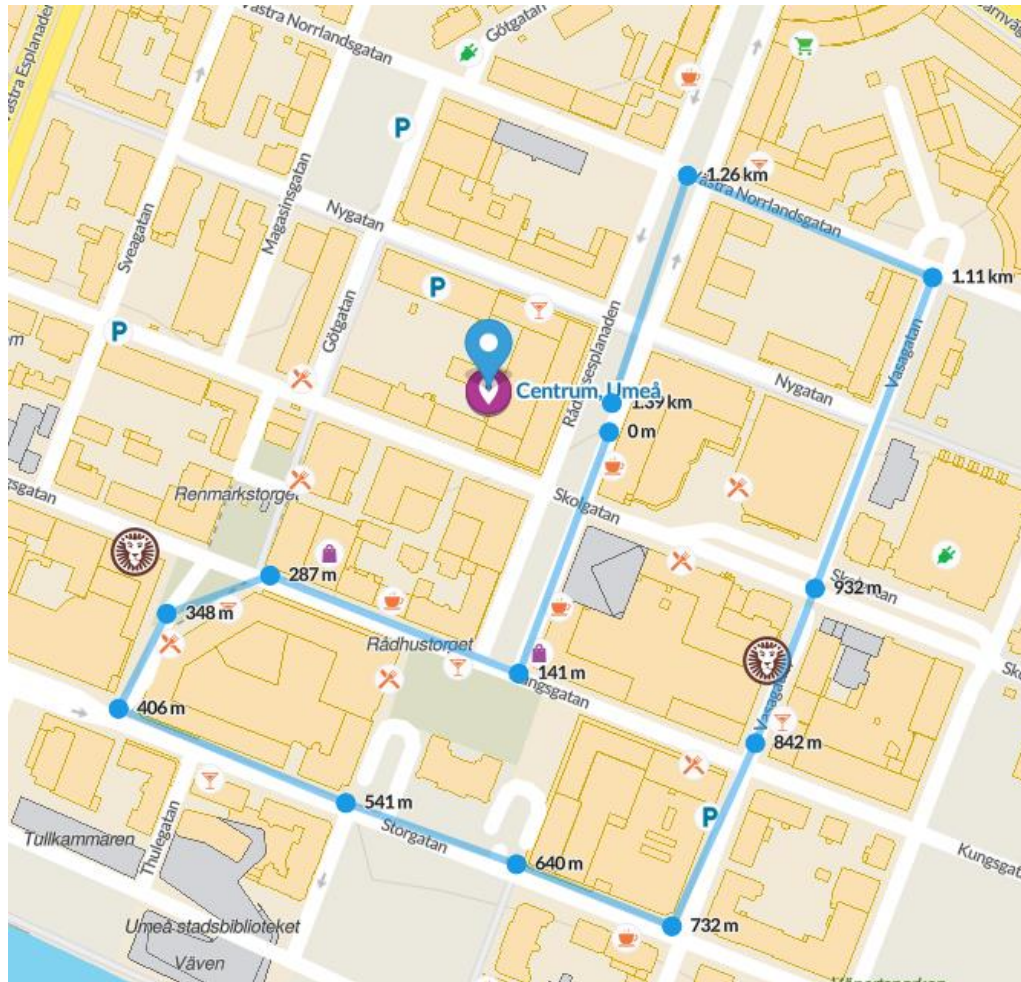

Santa Run (2 varv x 1,5 km)

Lilla Santa Run – 700 meter